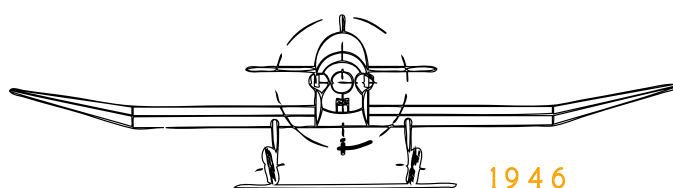

NOMENCLATURE DE PLANS

JODEL D9

AVIONS
JODEL

NOMENCLATURE PLANS JODEL D9

FEUILLES DE CENTRAGES

MODIFICATIONS

NOMENCLATURE DES MATÉRIAUX

D9-1	Fuselage
D9-2	Couples et cintres
D9-3	Voilure
D9-4	Longeron
D9-5	Nervures
D9-6	Empennages
D9-7	Atterrisseur
D9-8	Commandes
D9-9	Entoilage et G.M.P.
D9-10	Tableau de bord
D9-14	Modifications et réservoir arrière 35 L
D9-15	Manette de gaz
D9-22	Modifications poulies renvoi d'ailerons
D9-24	Verrière
D9-25	Profil voilure à bec cambré
D9 et D11.01	Arêtes de décrochage
D11-08-02	Modifications support poulie renvoi d'aileron