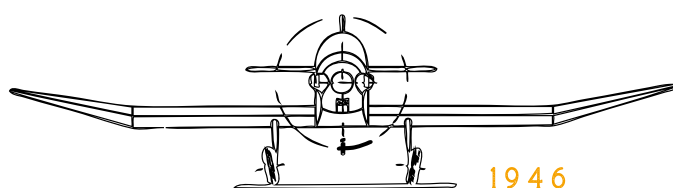

NOMENCLATURE DE PLANS

JODEL D9

AVIONS
JODEL

NOMENCLATURE PLANS JODEL D9

FEUILLES DE CENTRAGES

MODIFICATIONS

NOMENCLATURE DES MATÉRIAUX

D9-1	Fuselage
D9-2	Couples et cintres
D9-3	Voilure
D9-4	Longeron
D9-5	Nervures
D9-6	Empennages
D9-7	Atterrisseur
D9-8	Commandes
D9-9	Entoilage et G.M.P.
D9-10	Tableau de bord
D9-14	Modifications et réservoir arrière 35 L
D9-15	Manette de gaz
D9-22	Modifications poulies renvoi d'ailerons
D9-24	Verrière
D9-25	Profil voilure à bec cambré
D9 et D11.01	Arêtes de décrochage
D11-08-02	Modifications support poulie renvoi d'aileron