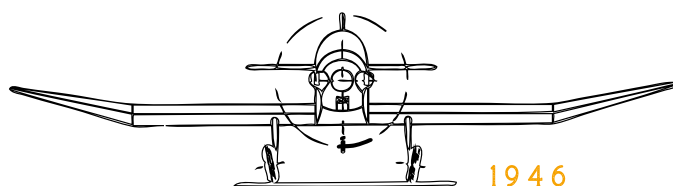

NOMENCLATURE DE PLANS

JODEL D112 - D119

AVIONS
JODEL

NOMENCLATURE PLANS JODEL D112 - D119

FEUILLE DE CENTRAGES

D11.00	Nomenclature des matériaux
D11.01	Fuselage : ensemble et flancs
D11.02	Fuselage : couples et cintres
D11.03	Voilure longeron
D11.04	Voilure : ensemble et détails
D11.05	Voilure : nervures
D11.06	Empennages : ensemble et détails
D11.07	Atterrisseurs avant et arrière
D11.08	Commande de vol : ensemble et détails
D11.09	Aménagements : ensemble et détails
D11.10	Roue à frein : roulette de queue
D11.13	G.M.P. 65 CV
D11.20	Version fuselage cabine rallongée
D11.21	Modifications diverses
D11.22	Réservoir supplémentaire 40 litres
D11.23	Marchepieds élargis
D11.28	Attache baudrier
D11 et D9.01	Arêtes de décrochage
D119.01	G.M.P. C 90
D11.08.2	Modifications support poulie renvoi d'aileron

PLAN TROIS VUES 1/50 me