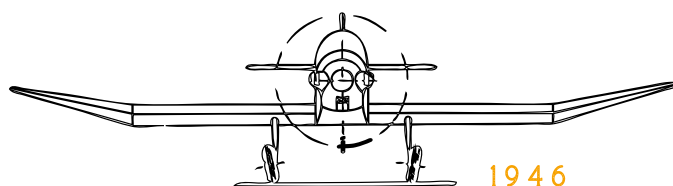

NOMENCLATURE DE PLANS

JODEL D112 - D119

AVIONS
JODEL

NOMENCLATURE PLANS JODEL D112 - D119

FEUILLE DE CENTRAGES

D11.00	Nomenclature des matériaux
D11.01	Fuselage : ensemble et flancs
D11.02	Fuselage : couples et cintres
D11.03	Voilure longeron
D11.04	Voilure : ensemble et détails
D11.05	Voilure : nervures
D11.06	Empennages : ensemble et détails
D11.07	Atterrisseurs avant et arrière
D11.08	Commande de vol : ensemble et détails
D11.09	Aménagements : ensemble et détails
D11.10	Roue à frein : roulette de queue
D11.13	G.M.P. 65 CV
D11.20	Version fuselage cabine rallongée
D11.21	Modifications diverses
D11.22	Réservoir supplémentaire 40 litres
D11.23	Marchepieds élargis
D11.28	Attache baudrier
D11 et D9.01	Arêtes de décrochage
D119.01	G.M.P. C 90
D11.08.2	Modifications support poulie renvoi d'aileron

PLAN TROIS VUES 1/50 me